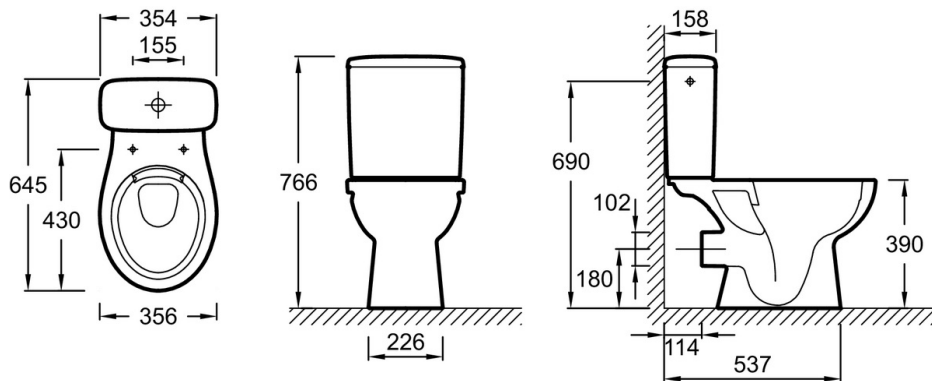

**E20208**

**Collection :** PATIO

**Couleur\* :**

00 - Blanc brillant

**Principaux atouts :**

### Caractéristiques techniques

- **DIMENSIONS :** 64,50 x 35,60 cm
- **MATÉRIAU :** Céramique
- **ÉVACUATION :** Sortie horizontale
- **MATÉRIAU DE L'ABATTANT :** Thermodur
- **HAUTEUR :** Standard
- **ALIMENTATION :** Latérale
- **MÉCANISME SILENCIEUX :** classe 1
- **GARANTIE DE LA CÉRAMIQUE :** 10 ans
- **GARANTIE DU MÉCANISME :** 2 ans
- **POIDS :** 36,6 kg
- **TYPE D'INSTALLATION :** Au sol
- **FORME :** Arrondie
- **CONSOMMATION D'EAU :** Standard 3/6 L
- **TYPE DE BRIDE :** Sans bride
- **TYPE D'ABATTANT :** Standard
- **CHARNIÈRES :** Métal
- **GARANTIE DE L'ABATTANT :** 2 ans
- **CONDITIONNEMENT :** 1 colis

### Dessin technique

Descriptif CCTP : Pack WC au sol SANS BRIDE, sortie horizontale. E20208. Collection : PATIO. DIMENSIONS : 64,50 x 35,60 cm. POIDS : 36,6 kg. MATÉRIAU : Céramique. TYPE D'INSTALLATION : Au sol. ÉVACUATION : Sortie horizontale. FORME : Arrondie. MATÉRIAU DE L'ABATTANT : Thermodur. CONSOMMATION D'EAU : Standard 3/6 L. HAUTEUR : Standard. TYPE DE BRIDE : Sans bride. ALIMENTATION : Latérale. TYPE D'ABATTANT : Standard. MÉCANISME SILENCIEUX : classe 1. CHARNIÈRES : Métal. GARANTIE DE LA CÉRAMIQUE : 10 ans. GARANTIE DE L'ABATTANT : 2 ans. GARANTIE DU MÉCANISME : 2 ans. CONDITIONNEMENT : 1 colis.